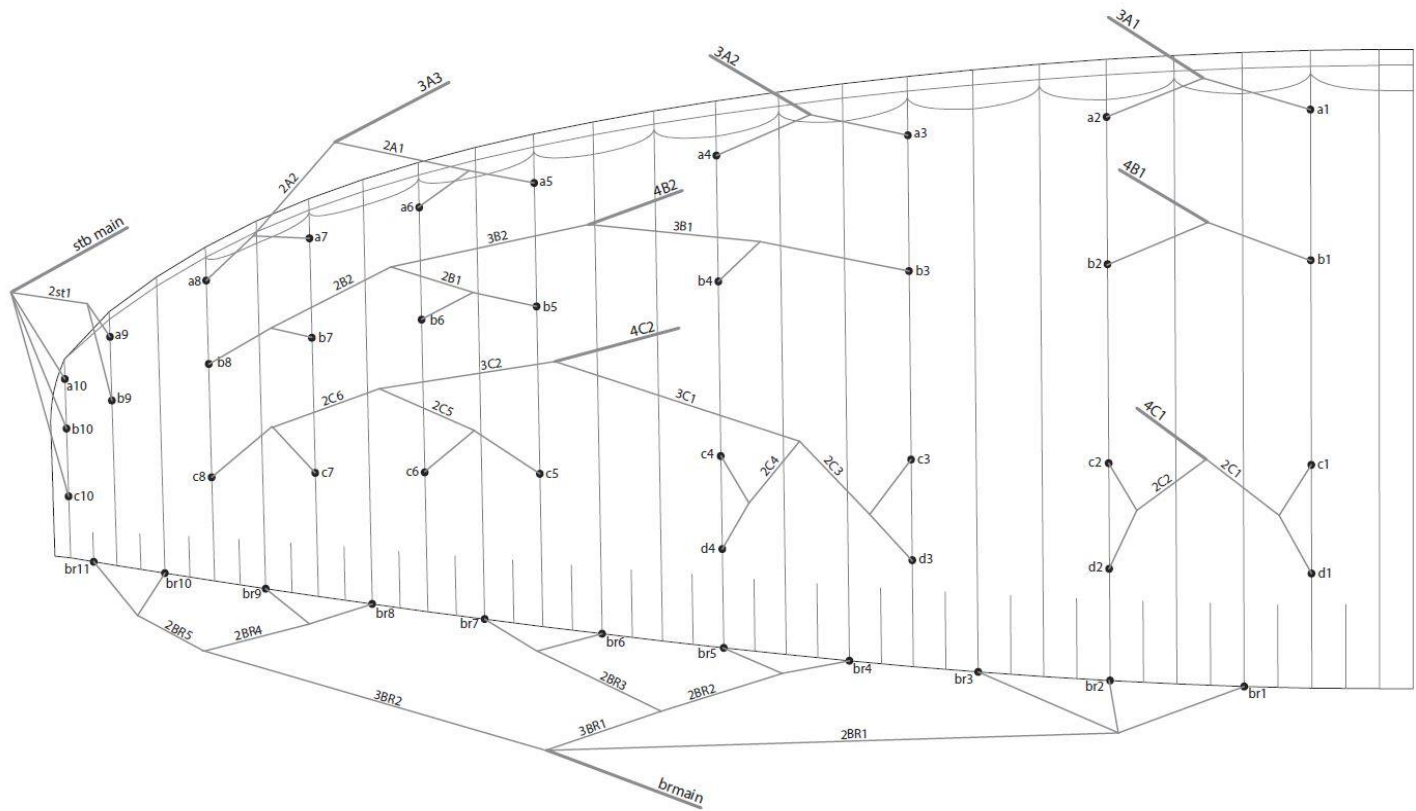

# SUSPENSION PLAN

**COSY 2 HF-20**

	A	B	C	D	Stabilo	Brake
1	6370	6268	6310	6418	5523	6424
2	6314	6206	6261	6367	5526	6234
3	6245	6201	6276	6378	5592	6155
4	6169	6080	6132	6225		6093
5	6106	6024	6086			5937
6	5979	5934	6007			5873
7	5900	5902	5988			5909
8	5841	5894	6000			5865
9	5618	5596				5742
10						5642
11						5623

**COSY 2 HF-22**

	A	B	C	D	Stabilo	Brake
1	6658	6560	6608	6721	5816	6770
2	6604	6501	6553	6665	5818	6570
3	6535	6504	6587	6694	5890	6488
4	6457	6383	6444	6541		6434
5	6398	6319	6378			6270
6	6266	6227	6297			6200
7	6175	6195	6280			6242
8	6118	6190	6298			6197
9	5911	5886				6068
10						5964
11						5949

**COSY 2 HF-24**

	A	B	C	D	Stabilo	Brake
1	6952	6841	6906	7021	6083	7093
2	6896	6782	6849	6965	6082	6885
3	6831	6793	6884	6993	6160	6799
4	6753	6667	6738	6835		6741
5	6697	6606	6666			6571
6	6560	6511	6587			6505
7	6470	6472	6568			6547
8	6406	6465	6583			6501
9	6193	6164				6364
10						6254
11						6247